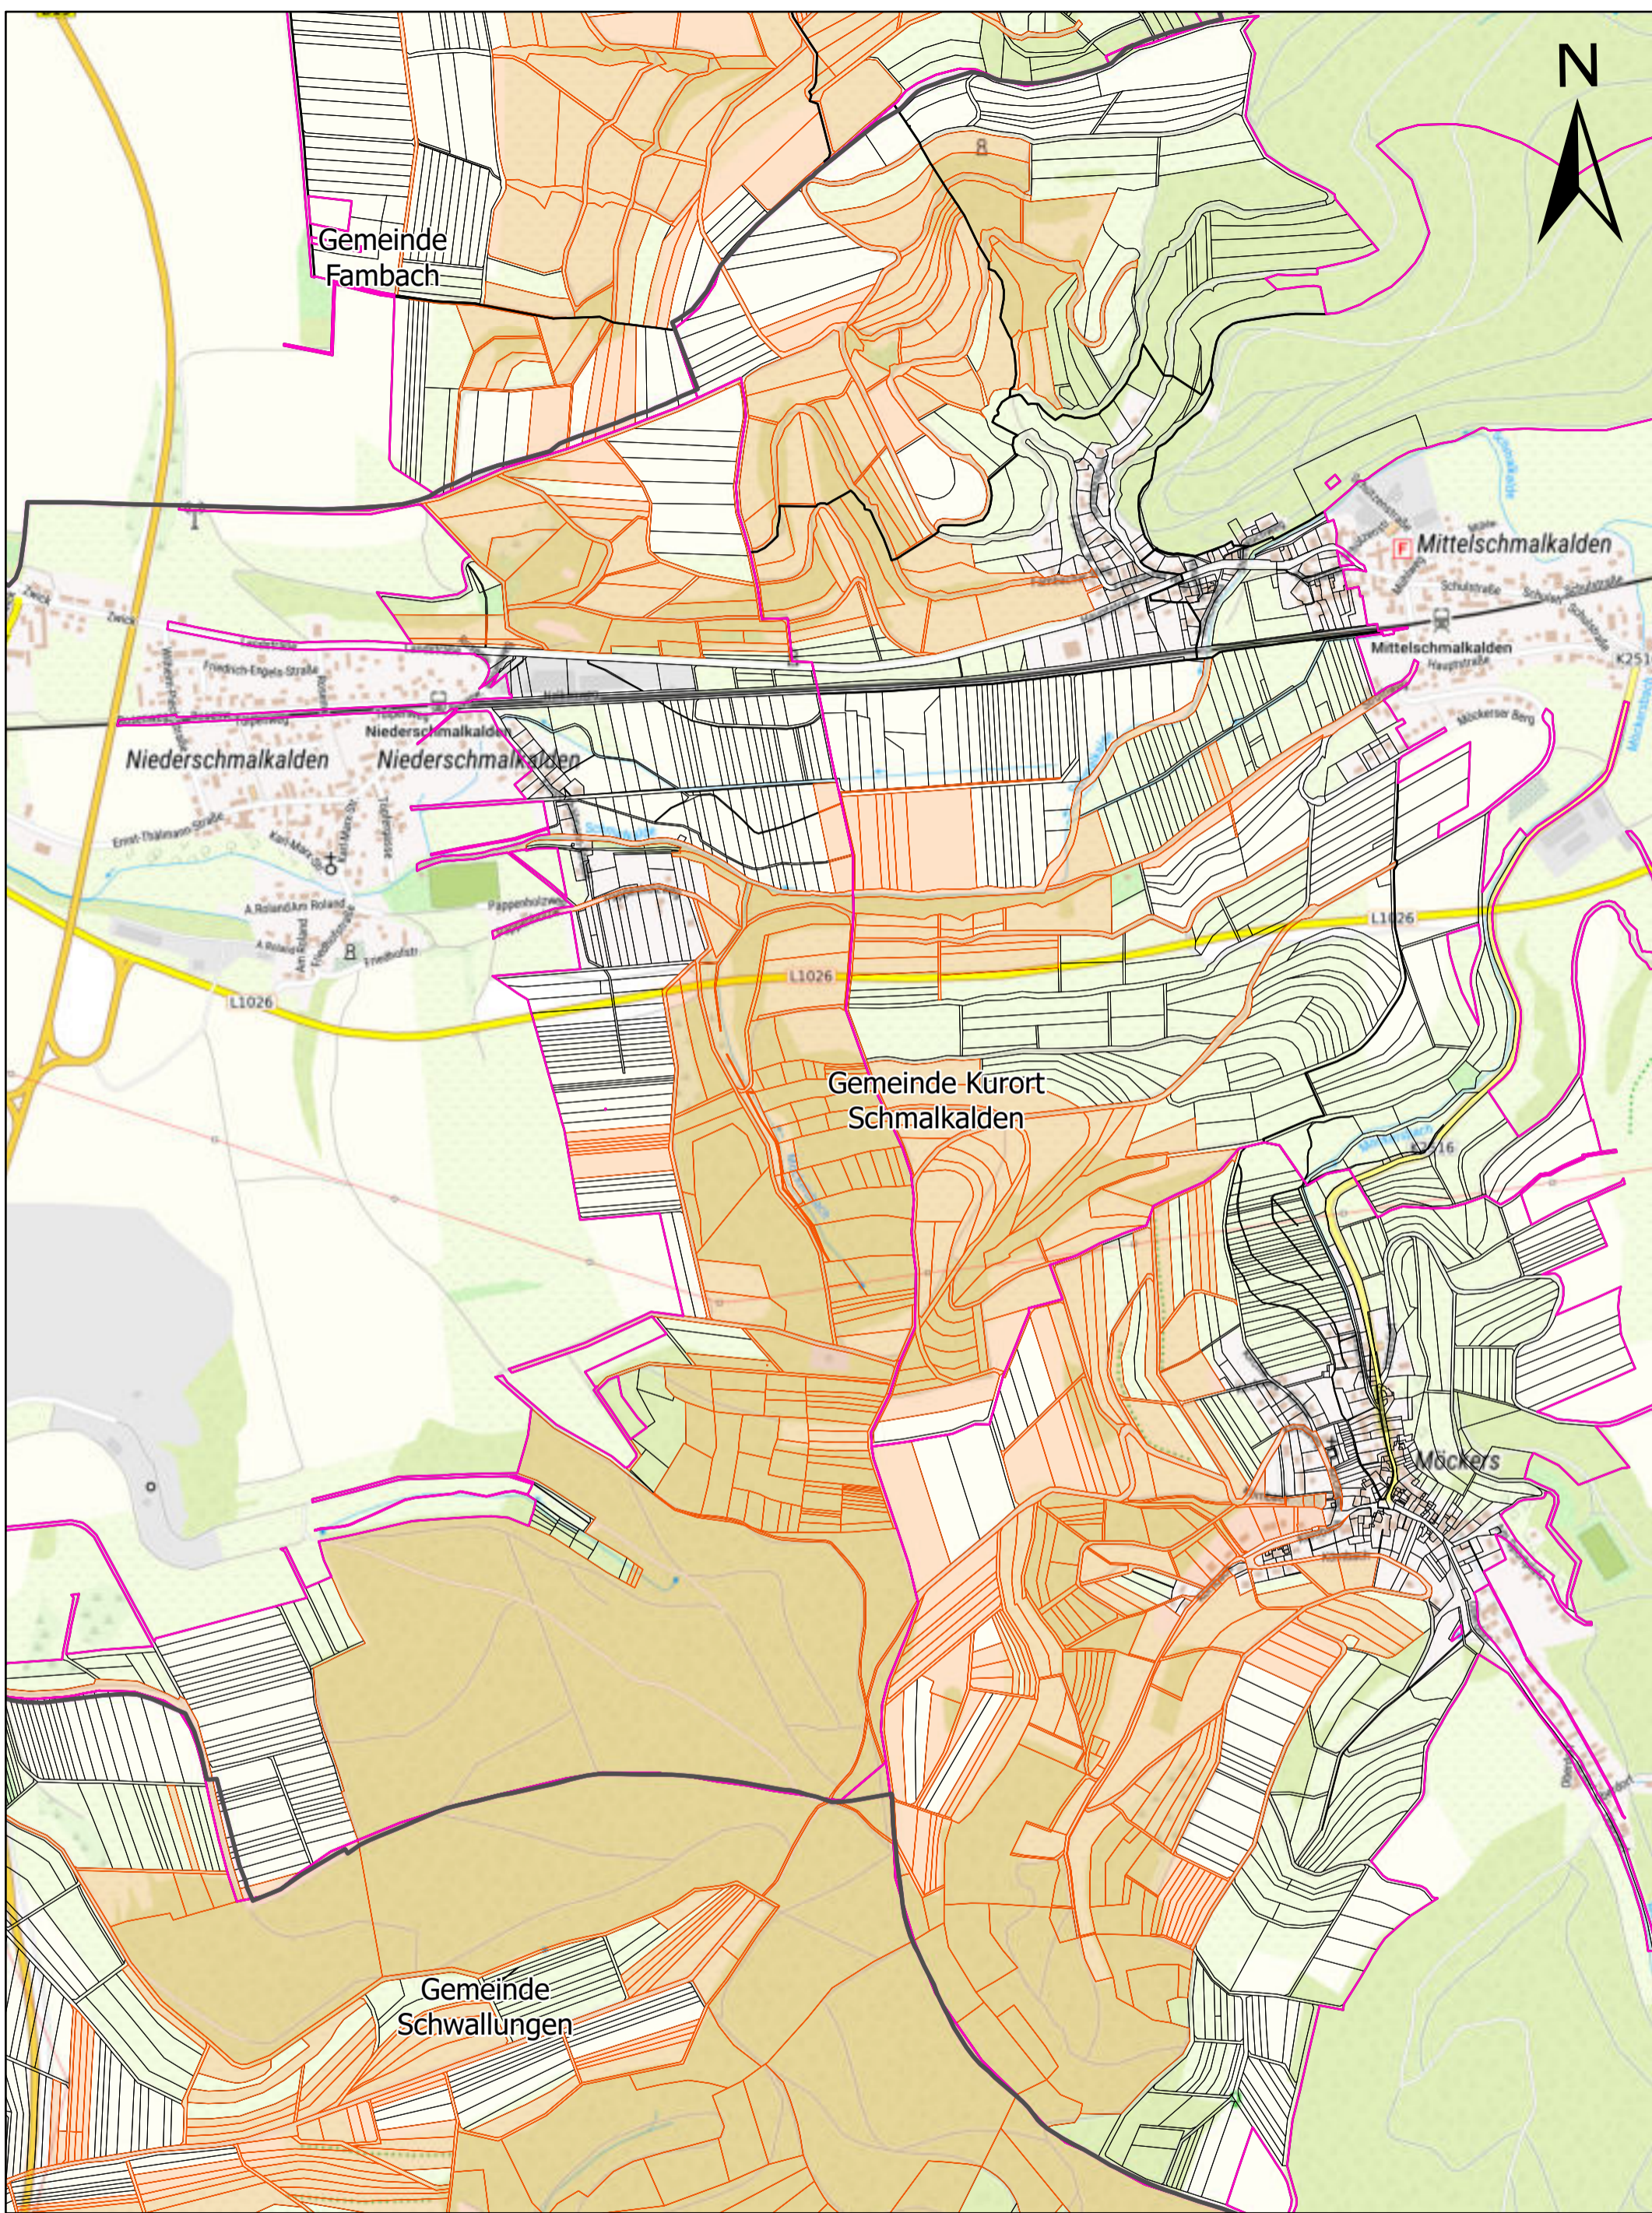

Maßstab: 0 125 250 500 750 1.000
1:10.000 Meter

Quelle ALKIS®: © GDI-Th

Quelle Hintergrundkarte: © Bundesamt für Kartographie und Geodäsie 2020, Datenquellen:
<https://sg.geodatenzentrum.de/web_public/Datenquellen_TopPlus_Open.pdf>

Gemeinde
Kurort Schmalkalden
Darstellungsabschnitt
1/1

Planzeichenerklärung	
Betroffene Flurstücke	Verwaltungsgrenzen
bereits bekanntgegeben	Gemeindegrenze
neu hinzugekommen	Gemarkungsgrenze
	Flurgrenze